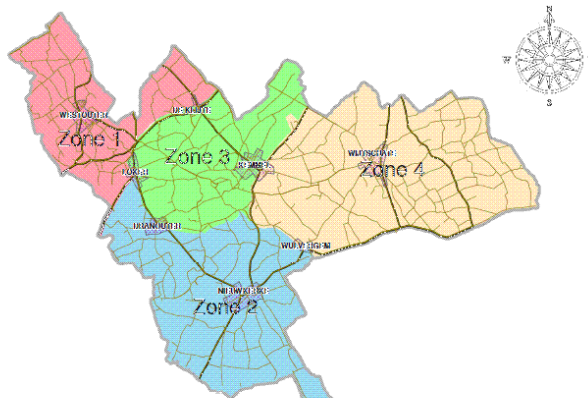

VIER ZONES

De meeste afvalfracties worden niet op dezelfde dag opgehaald in de volledige gemeente. Het grondgebied van de gemeente wordt opgesplitst in 4 afvalzones.²

Voor de juiste ophaaldata's in 2010 [klik hier](#)³.

1

Zone 1:

- Westouter
- De Klijte : de woningen ten noorden van de Dikkebusstraat (Dikkebusstraat behoort tot zone 3),
- Loker: de woningen ten westen van de Dikkebusstraat tot en met de Douanestraat. De woningen ten zuiden van de Douanestraat behoren tot zone 2

Zone 2:

- Loker: de woningen ten zuiden van Douanestraat (Douanestraat behoort tot zone 1)
- Dranouter: de woningen ten zuiden van Dikkebusstraat en Kruisabelestraat (Dikkebusstraat en Kruisabelestraat behoren tot zone 3) ,